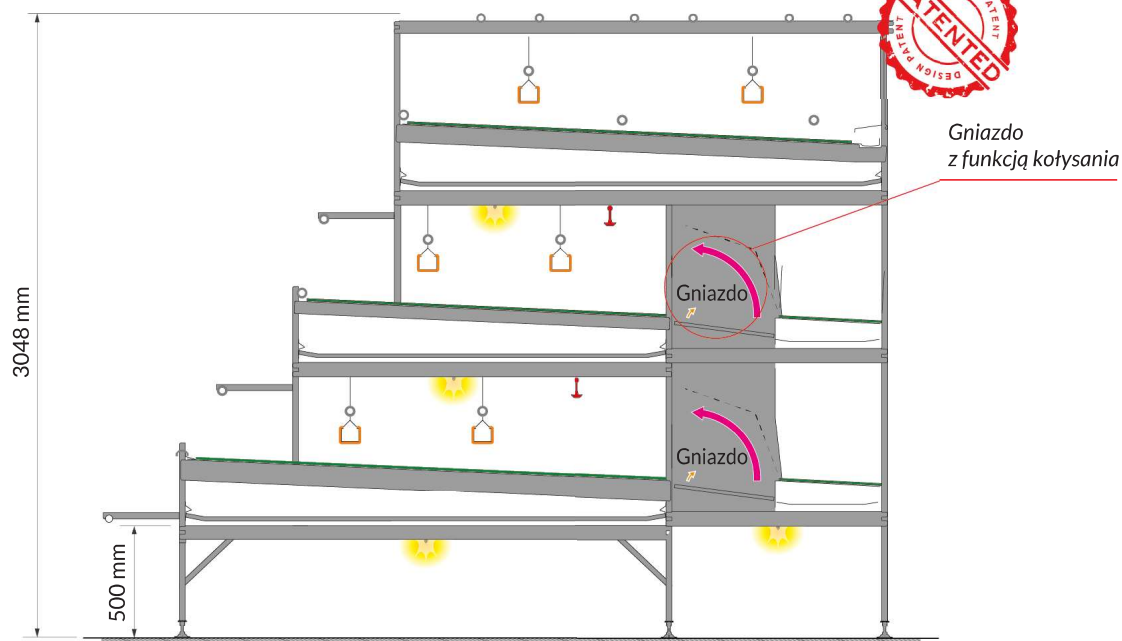

WOLIERY DLA KUR NIOSEK

Volo – PIRAMIDE 3 PIĘTRA

Volo – PIRAMIDE PLUS 3 PIĘTRA

Volo PIRAMIDE Taśma do zbioru jaj 350 mm (szerokość 3323 mm)

Volo PIRAMIDE Plus Taśma do zbioru jaj 500 mm (szerokość 3473 mm)

- Długość jednego modułu: 2900 mm
- Maksymalny rozkład powierzchni użytkowej, przestrzeni do karmienia i grzęd
- Linie pojenia bezpośrednio przed gniazdami
- Doskonały przegląd i łatwa kontrola
- „Schodkowe piętra i składane, samonośne grzędy ułatwiają zwierzętom przemieszczanie się między różnymi poziomami.
- Idealna lokalizacja miejsc karmienia i pojenia w celu stymulowania ruchu kur między piętrami bez blokowania dostępu do gniazd
- Wózki inspekcyjne po stronie gniazda umożliwiające całkowicie bezpieczną kontrolę najwyższego piętra
- Automatyczny system wypychania kur z gniazda z funkcją kotysania
- Możliwość demontażu gniazda w celu łatwej kontroli i czyszczenia
- Stopy ze stali nierdzewnej
- Dostępne również w konfiguracji wielopoziomowej z wybiegiem pośrodku
- Dostępna opcja z zamykaniem woliery
- **Powierzchnia użytkowa woliery:**
Volo Piramide 3 piętra: 1 mb = 7,4 m²
jeden moduł = 21,46 m²
Volo Piramide Plus 3 piętra: 1 mb = 7,7 m²
jeden moduł = 22,43 m²