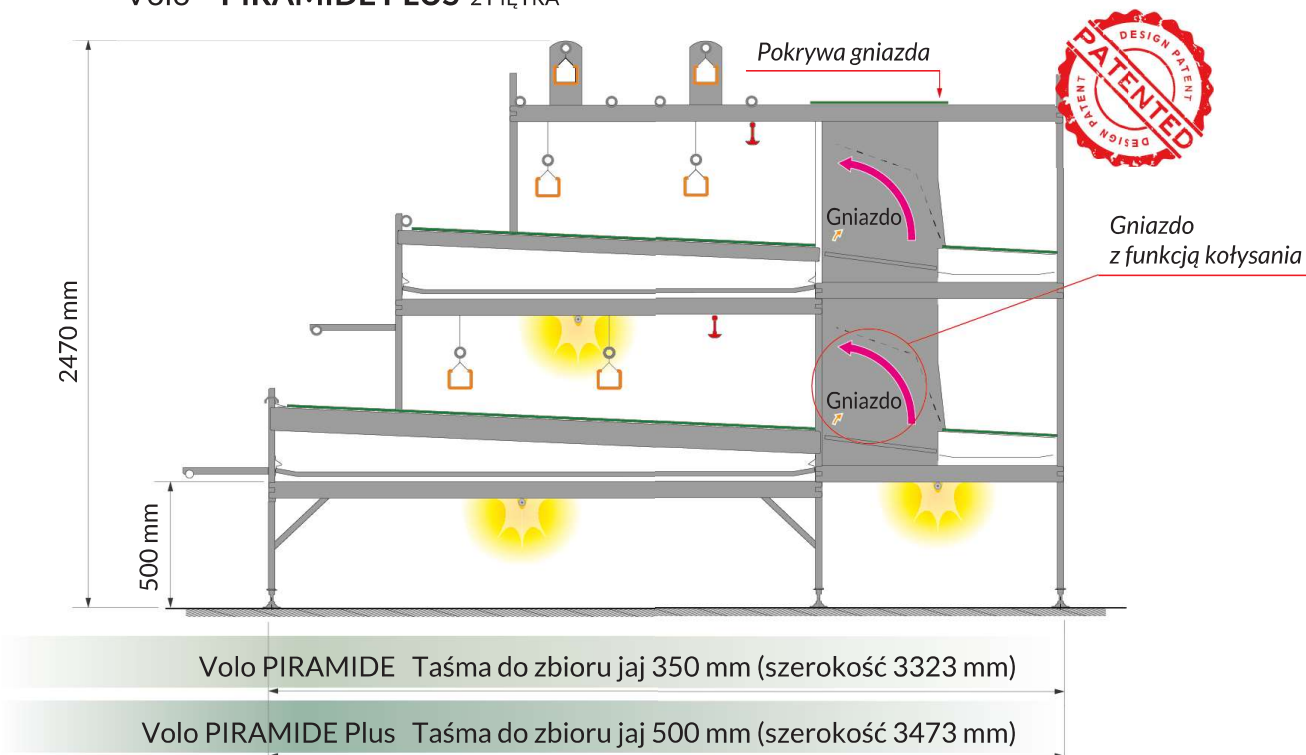

WOLIERY DLA KUR NIOSEK

Volo – PIRAMIDE 2 PIĘTRA

Volo – PIRAMIDE PLUS 2 PIĘTRA

- Długość jednego modułu: 2900 mm
- Maksymalny rozkład powierzchni użytkowej, przestrzeni do karmienia i grzęd
- Linie pojenia bezpośrednio przed gniazdami
- Doskonały przegląd i łatwa kontrola
- Schodkowe piętra i składane grzędy ułatwiają zwierzętom przemieszczanie się między różnymi poziomami
- Idealna lokalizacja miejsc karmienia i pojenia w celu stymulowania ruchu kur między piętrami bez blokowania dostępu do gniazd
- Wózki inspekcyjne po stronie gniazda umożliwiające całkowicie bezpieczną kontrolę najwyższego piętra
- Automatyczny system wypychania kur z gniazd z funkcją kołysania
- Możliwość demontażu gniazda w celu łatwej kontroli i czyszczenia
- Stopy ze stali nierdzewnej
- Dostępne również w konfiguracji wielopoziomowej z wybiegami pośrodku
- Powierzchnia użytkowa woliery:
Volo Piramide 2 poziomy: 1 mb = 5,58 m²
(jeden moduł = 16,182 m²)
Volo Piramide Plus 2 poziomy: 1 mb = 5,88 m²
(jeden moduł = 17,052 m²)